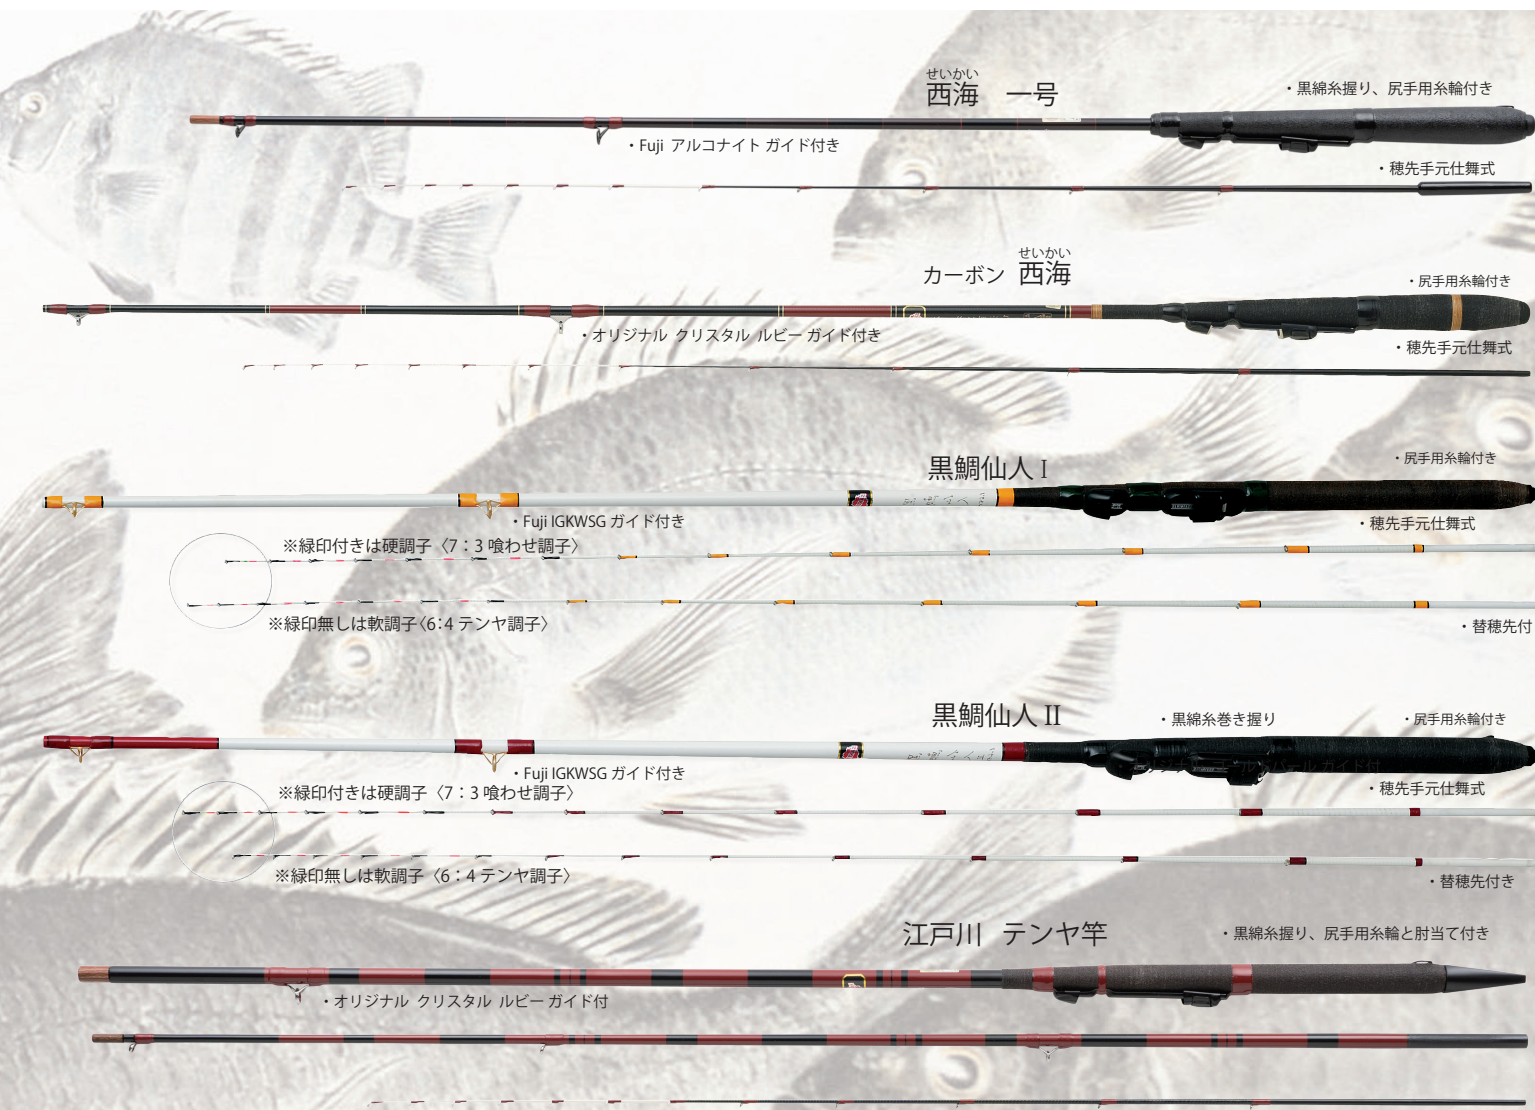

背景 中西 泛祥 拓

Seikai
西海

新型強力薄巻きグラスブランクスからなる、軽量軟調子の竿で、全体の曲りが実にしなやかで、細鈎素使用でのかかり釣りに最適です。7、8、9号の長物は、喰い込み良いへち釣りとしてもお使い頂けます。

コード	号数	規格（調子）	穂先	希望小売価格
31169	1号	1.55m × 2	2800円	9,880円
31183	2号	1.84m × 2（軟）	2800円	9,880円
31190	2号	特注1.84m × 2	2800円	9,880円
31206	3号	1.84m × 2（中）	2800円	9,880円
31220	7号	2.1m × 3	5000円	15,000円
31237	8号	2.4m × 3	5000円	17,600円
31244	9号	2.7m × 3	5000円	18,600円

Carbon Seikai
カーボン 西海

細身の西海のカーボン版で唯一のサクラカーボン筏竿です。細身、軽量、高感度のしなやかな胴調子が細鈎素の強度を十分に引き出してくれます。

コード	規格	仕舞寸	自重	先径/元径	両替穂先	小売価格
30261	1.5m × 2	82cm	89g	0.5/8.0	4500円	13,200円

Nankai
南海

筏竿として最も一般的な扱い易い7:3調子で設計し、オールラウンドに使えるように穂先を中硬、軟の調子の違う2本付としました。竹地塗り、Fuji IGRWSGガイド付き、先端は見易い蛍光塗仕上げです。

コード	規格	仕舞寸	自重	先径/元径	両替穂先	小売価格
30513	1.5m × 2	82cm	125g	0.5/10.5	5500円	18,500円
30520	1.65m × 2	90cm	127g	0.5/11.0	5500円	19,500円
30537	1.8m × 2	97cm	130g	0.5/11.5	5500円	19,500円

Chinu-Sen-nin
黒鯛仙人 I // II

深場や潮の速い釣り場で、硬目の竿を好んで使う方に向けて製作しました。魚信を取りやすいように、タイプ（I）の穂先は全体的に硬めの「喰わせ調子（硬調子）」と「テンヤ調子（軟調子）」の二本の替穂先付きとなります。タイプ（II）の穂先は、浅場の釣りにも使いやすいよう、全体的に柔らかめの「喰わせ調子（硬調子）」と「テンヤ調子（軟調子）」のセットとなります。元竿は腰が強い、サクラグラス竿特有の、粘りのある強調調子です。

コード	規格	仕舞寸	自重	先径/元径	両替穂先	小売価格
35303	(I)1.65m × 2	90cm	106g	0.5/10.0	6500円	19,500円
35310	(I)1.8m × 2	99cm	123g	0.5/11.1	6500円	20,800円
35280	(II)1.35m × 2	73cm	94g	0.5/9.3	6500円	19,500円
35297	(II)1.5m × 2	81cm	100g	0.5/10.2	6500円	19,500円
35334	(II)1.65m × 2	90cm	106g	0.5/10.0	6500円	19,500円
35327	(II)1.8m × 2	99cm	123g	0.5/11.1	6500円	20,800円

Tenya
江戸川 テンヤ竿

九州天草地方、対馬浅茅湾などの、豆テンヤの釣りの竿です。通常の筏ちぬ竿より穂先に張りがあり、海上釣堀での脈釣りにもお使い頂けます。また、2.7mモデルを真鯛の「チョコキョキ釣り」に用い、大鯛を掛け、その威力を堪能されている方も多々あります。1.8m硬のみ調子の違う替穂先付きです。

コード	規格/錘負荷	穂先	オープン価格
30476	2.1m × 3/3 ~ 5号	5000円	15,800円位
30483	2.4m × 3/3 ~ 5号	5000円	17,600円位
30490	2.7m × 3/3 ~ 5号	5000円	18,600円位