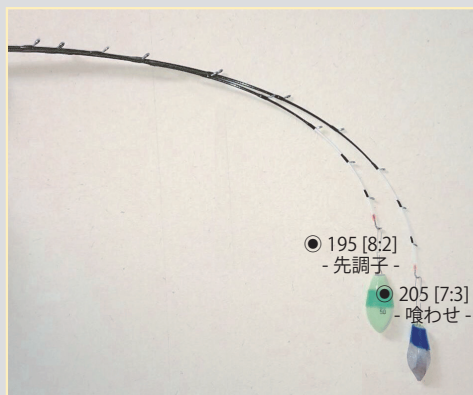

水深が分かればタナ取り一発！

カゴ釣りや海上釣り堀の必携アイテム。

ミチイトに簡単着脱

ダイブサイン

「ダイブサイン (Dive Sign)」は、陸っぱり釣り用水深測定器です。ダイブサインを誘導するウキの上に取り付け、水深を測りたいポイントに投げ込むと、ウキを押し上げ正確に水深とまります。リールを巻いてテンションをかけると、ダイブサインがロックされますので、水深計測ができます。PEラインなら1～8号、ナイロンラインは3～8号、2号以上のウキとオモリ8号以上で使用可能です。

	色	希望小売価格
ダイブサイン	ピンク	1,250 円
	オレンジ	1,250 円
	夜光	1,500 円

Thunder Soul Slim

“サンダーソウル、新顔スリム！やわじゃない細身のやつ”

“スリムカーボン製”

タチテンを攻略する為に開発された 攻め専用竿 !!

太刀魚

サンダーソウルスリム 攻め太刀魚 195 先調子

“攻め太刀魚 張りのあるカーボンバット”

サンダーソウルスリム 攻め太刀魚

“乗るのを待つ”のではなく、喰い込み・喰い上げの小さな魚信にも、どんだん合わせを入れる、攻めスタイルのタッチウオロッドです。「弾き過ぎないグラスティップ+貼りのあるカーボンバットのコンポジット仕様」の絶妙な組み合わせが、テンヤを踊らせます。

“攻め太刀魚 ティップの曲がり (50号負荷)”

● 195 [8:2] - 先調子 - “スタンダードモデル！”
テンヤの操作がしやすく、乗せ・掛け に使えるオールラウンドな1本です。

うまづらはぎ
馬面剥

サンダーソウルスリム 攻めうまづら 1.78m

近年、増々高まる瀬戸内海沿岸の馬面剥人気を受けて、馬面剥専用竿を開発しました。取り回し良好、間髪入れずの早合わせが利く、1.78mの短竿です。喰い込み上々、前魚信も取れるソリッドグラスティップ、大型のパワフルな引きを受け止める強いバットは高弾性カーボン、すべて新型素材を採用しました。馬面は本かわと違って、群れが大きく、中層の浅いところに群泳することも多く、活発に移動するので足が早いなど、的が絞りにくいところもありますが、とくに浅場、潮流の弱い場所、「喰わせて釣る」ことができるように仕上げました。また、関西方面でも増えて来ております、皮剥やふぐの釣りにもお使い頂けます。